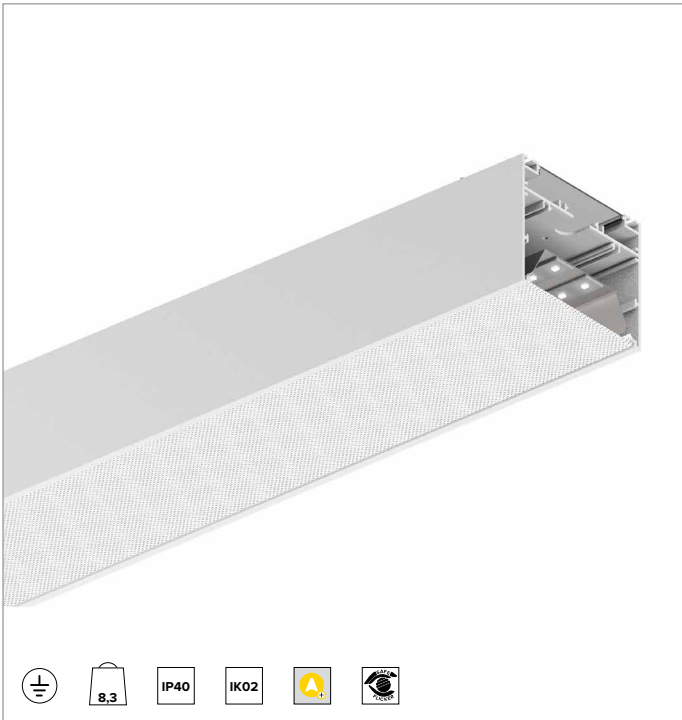

T015MW830ELPW | LOGICO EASY System 100 - OPAL / UGR19

LED-Leuchte für Decken- oder Pendelsystemmontage. Lineare module mit Notbeleuchtung

Die fotometrischen Werte der Leuchte sind auf den folgenden Seiten aufgeführt

Farbwiedergabeindex: 80

Rf: 84

Rg: 95

Ähnliche Farbtemperatur: 3000K

Lebensdauer (L80/B10): 100000h tq +25°C

BELEUCHUNGSTECHNISCHE MERKMALE

Direkte Emission in zwei Optikvarianten: diffuses Licht - OPAL-Optik, und kontrolliertes Licht - UGR19-Optik. Diffuses Licht - OPAL Optik: optisches System aus einem Stahlreflektor mit weißer Polymerbeschichtung und opaler Diffusorabdeckung aus blendreduzierendem Polycarbonat, die aufgerollt geliefert wird und mit separater Artikelnummer erhältlich ist. Kontrolliertes Licht - UGR19-Optik: optisches System aus einem Stahlreflektor mit weißer Polymerbeschichtung und mikrop Prismatischer UGR-Diffusorabdeckung, die aufgerollt geliefert wird und mit separater Artikelnummer erhältlich ist (UGR<19 und L65<3000 cd/m² EN-12464-1).

MECHANISCHE MERKMALE

Gehäuse aus lackiertem stranggepresstem Aluminium mit 100mm Breite. Obere Abdeckung aus weißem PVC.

Farbe und Oberfläche: Weiß

Abmessungen: L=2916mm

Gewicht: 8,3Kg

Version: LINEAR

Schutzart: IP40